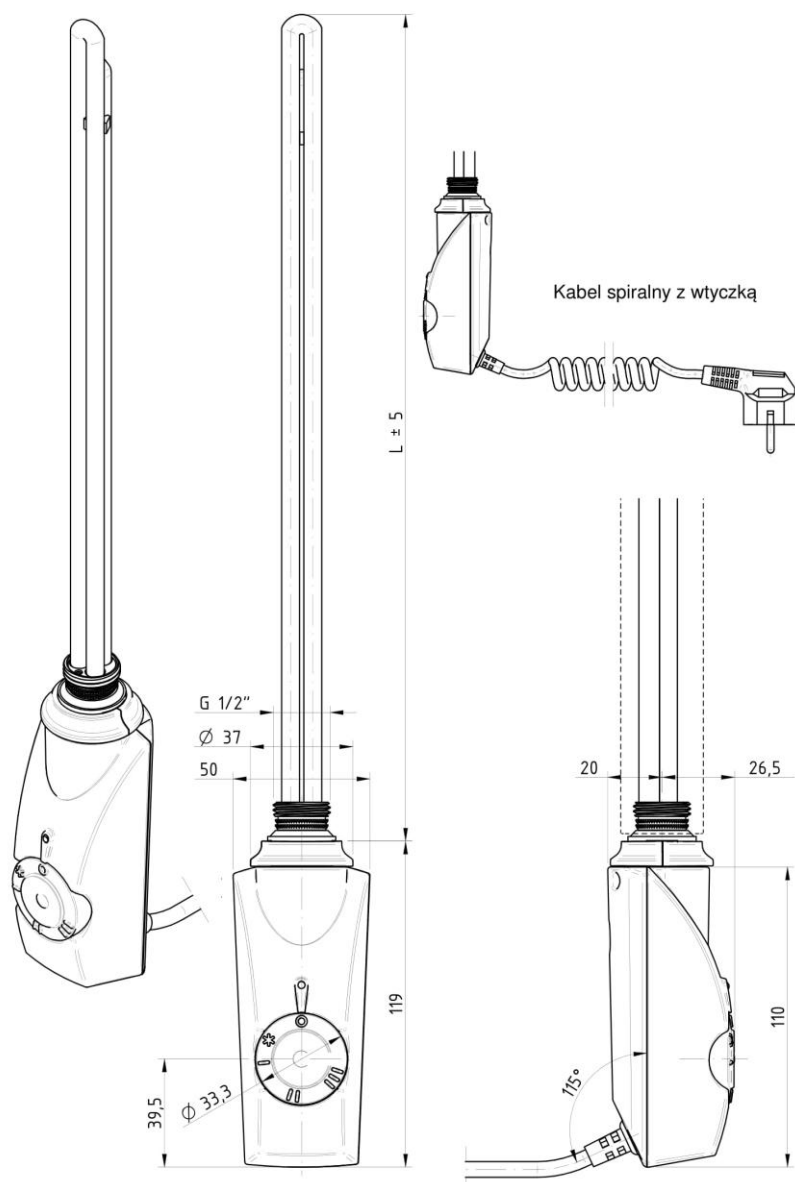

Dane techniczne:

Środowisko pracy : woda

Temperatura pracy : regulowana od 0 do 65 °C.

Napięcie zasilające : 230V

Podłączenie elektryczne : przewód z wtyczką UNISCHUKO

Mocowanie w urządzeniu: kryza R 1/2"

Stopień ochrony obudowy [IP] : IP 54

Dostępne kolory :

biały, chrom, czarny (reszta kolorów dostępna na zamówienie)

Dostępne moce: 300, 600, 900, 1200 i 1500W